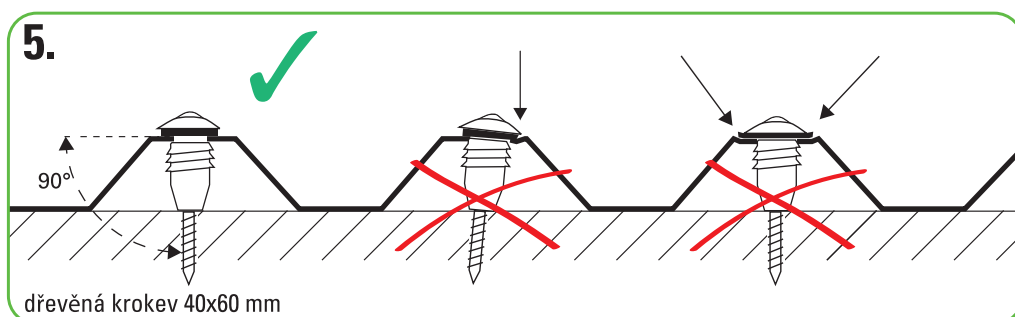

jednoduchý montážní návod

průměr vrtaného otvoru 10 mm

vsadit a zatočit

prstem přidržet

zašroubovat

svise,
bez tlaku