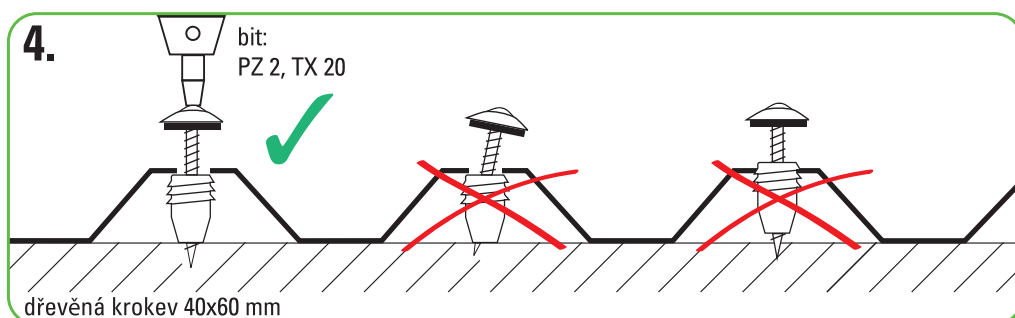

jednoduchý montážní návod

průměr vrtaného otvoru 10 mm

vsadit a zatočit

prstem přidržet

zašroubovat

svise,
bez tlaku