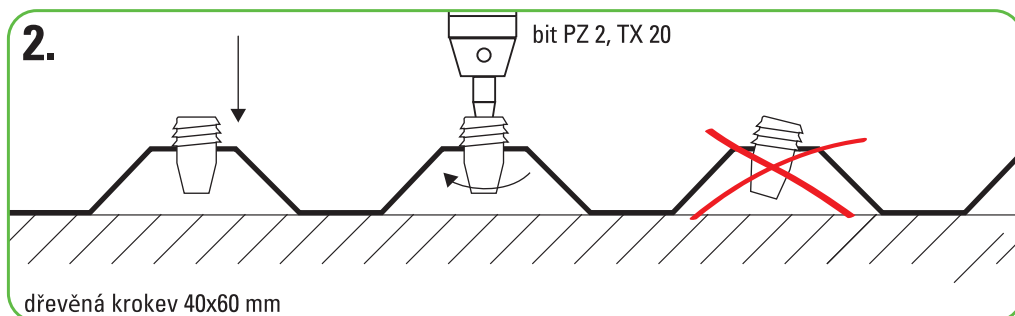

NEREZ VRUT V2A S DISTANČNÍ PODLOŽKOU

Pro snadnou horní montáž
vlnitých prosvětlovacích desek
(trapéz i vlna).

Včetně samotěsnící podložky.

NOVINKA 2013

made
in
Germany

70/18 trapez

76/18 sinus

- **universální**
- **vysoce průhledný**
- **bez otřepů**
- **snadná montáž
pro jednoho**

jednoduchý montážní návod

průměr vrtaného otvoru 10 mm

vsadit a zatočit

prstem přidržet

zašroubovat

svise,
bez tlaku