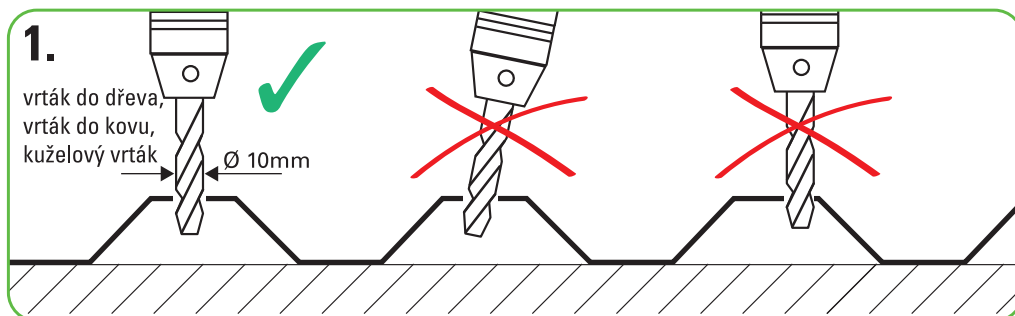

jednoduchý montážní návod

průměr vrtaného otvoru 10 mm

vsadit a zatočit

prstem přidržet

zašroubovat

svise,
bez tlaku