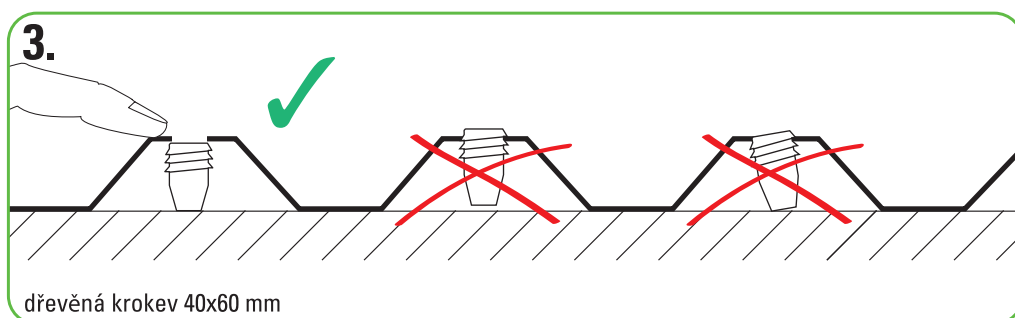

jednoduchý montážní návod

průměr vrtaného otvoru 10 mm

vsadit a zatočit

prstem přidržet

zašroubovat

svise,
bez tlaku