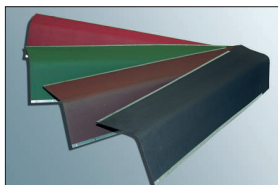

15*
LET
ZÁRUKA
GUTTA

GUTTANIT 11	KÓD	BARVA	ROZMĚR	BALENÍ	CENA	Poznámka
Bitumenová deska vhodná pro zastřešení různých typů staveb. Menší rozměr usnadňuje manipulaci a menší profil vlny snižuje ztráty překrytím. - počet vln na desce - 11 - profil vlny - 76 x 30 mm - plocha - 1,66 m ² - čistá plocha - 1,40 m ²	1030703	černá	2000 x 830 mm	150 ks/pal.	219,00 Kč/ks	cihlově červená
	1030712	hnědá	2000 x 830 mm	150 ks/pal.	221,00 Kč/ks	
	1030709	zelená	2000 x 830 mm	150 ks/pal.	249,00 Kč/ks	
	1030715	červená (terakota)	2000 x 830 mm	150 ks/pal.	232,00 Kč/ks	

NOVINKA 2013

DOPLŇKY K BITUMENOVÝM DESKÁM

HŘEBENÁČ	KÓD	BARVA	ROZMĚR	BALENÍ	CENA	Poznámka
Je vyroben z pružného materiálu takže se snadno přizpůsobí každé střeše. Okraje zpevněné kovovou lištou. - čistá délka - 1000 mm	1355803	černá	1060 x 450 mm	1 ks	179,00 Kč/ks	cihlově červená
	1355812	hnědá	1060 x 450 mm	1 ks	179,00 Kč/ks	
	1355809	zelená	1060 x 450 mm	1 ks	179,00 Kč/ks	
	1355815	červená (terakota)	1060 x 450 mm	1 ks	179,00 Kč/ks	