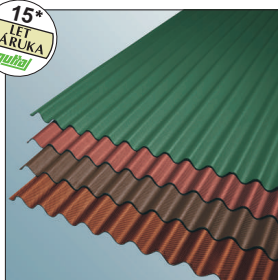

15*
LET
ZÁRUKA
GUTTA

GUTTAPRAL	KÓD	BARVA	ROZMĚR	BALENÍ	CENA	Poznámka
Bitumenová deska vhodná pro zastřešení různých typů staveb. - počet vln na desce - 10 - profil vlny - 95 x 35 mm - plocha - 1,90 m ² - čistá plocha - 1,58 m ²	1135503	černá	2000 x 950 mm	150 ks/pal.	249,00 Kč/ks	cihlově červená
	1135512	hnědá	2000 x 950 mm	150 ks/pal.	259,00 Kč/ks	
	1135509	zelená	2000 x 950 mm	150 ks/pal.	287,00 Kč/ks	
	1135515	červená (terakota)	2000 x 950 mm	150 ks/pal.	267,00 Kč/ks	

15*
LET
ZÁRUKA
GUTTA

GUTTANIT 14	KÓD	BARVA	ROZMĚR	BALENÍ	CENA	Poznámka
Velkoplošná bitumenová deska vhodná pro zastřešení různých typů staveb. Deska s nejmenší ztrátou překrytím. - počet vln na desce - 14 - profil vlny - 76 x 30 mm - plocha - 2,12 m ² - čistá plocha - 1,83 m ²	1035503	černá	2000 x 1060 mm	150 ks/pal.	259,00 Kč/ks	cihlově červená
	1035512	hnědá	2000 x 1060 mm	150 ks/pal.	269,00 Kč/ks	
	1035509	zelená	2000 x 1060 mm	150 ks/pal.	299,00 Kč/ks	
	1035515	červená (terakota)	2000 x 1060 mm	150 ks/pal.	279,00 Kč/ks	

15*
LET
ZÁRUKA
GUTTA

GUTTANIT 11	KÓD	BARVA	ROZMĚR	BALENÍ	CENA	Poznámka
Bitumenová deska vhodná pro zastřešení různých typů staveb. Menší rozměr usnadňuje manipulaci a menší profil vlny snižuje ztráty překrytím. - počet vln na desce - 11 - profil vlny - 76 x 30 mm - plocha - 1,66 m ² - čistá plocha - 1,40 m ²	1030703	černá	2000 x 830 mm	150 ks/pal.	219,00 Kč/ks	cihlově červená
	1030712	hnědá	2000 x 830 mm	150 ks/pal.	221,00 Kč/ks	
	1030709	zelená	2000 x 830 mm	150 ks/pal.	249,00 Kč/ks	
	1030715	červená (terakota)	2000 x 830 mm	150 ks/pal.	232,00 Kč/ks	