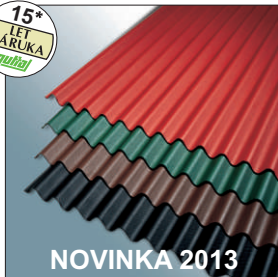

GUTTANIT 11	KÓD	BARVA	ROZMĚR	BALENÍ	CENA	Poznámka
Bitumenová deska vhodná pro zastřešení různých typů staveb. Menší rozměr usnadňuje manipulaci a menší profil vlny snižuje ztráty překrytím. - počet vln na desce - 11 - profil vlny - 76 x 30 mm - plocha - 1,66 m² - čistá plocha - 1,40 m²	1030703	černá	2000 x 830 mm	150 ks/pal.	219,00 Kč/ks	cihlově červená
	1030712	hnědá	2000 x 830 mm	150 ks/pal.	221,00 Kč/ks	
	1030709	zelená	2000 x 830 mm	150 ks/pal.	249,00 Kč/ks	
	1030715	červená (terakota)	2000 x 830 mm	150 ks/pal.	232,00 Kč/ks	

NOVINKA 2013

DOPLŇKY K BITUMENOVÝM DESKÁM