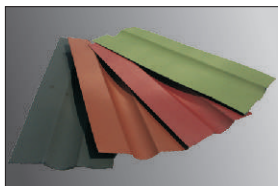

NOVINKA 2013

DOPLŇKY K BITUMENOVÝM DESKÁM

HŘEBENÁČ	KÓD	BARVA	ROZMĚR	BALENÍ	CENA	Poznámka
Je vyroben z pružného materiálu takže se snadno přizpůsobí každé střeše. Okraje zpevněné kovovou lištou. - čistá délka - 1000 mm	1355803	černá	1060 x 450 mm	1 ks	179,00 Kč/ks	cihlově červená
	1355812	hnědá	1060 x 450 mm	1 ks	179,00 Kč/ks	
	1355809	zelená	1060 x 450 mm	1 ks	179,00 Kč/ks	
	1355815	červená (terakota)	1060 x 450 mm	1 ks	179,00 Kč/ks	

ŠTÍTOVÁ LIŠTA	KÓD	BARVA	ROZMĚR	BALENÍ	CENA	Poznámka
K lemování bočního okraje střechy. Okraje zpevněné kovovou lištou. - čistá délka - 1000 mm	1365803	černá	1060 x 300 mm	1 ks	177,00 Kč/ks	cihlově červená
	1365812	hnědá	1060 x 300 mm	1 ks	177,00 Kč/ks	
	1365809	zelená	1060 x 300 mm	1 ks	177,00 Kč/ks	
	1365815	červená (terakota)	1060 x 300 mm	1 ks	177,00 Kč/ks	