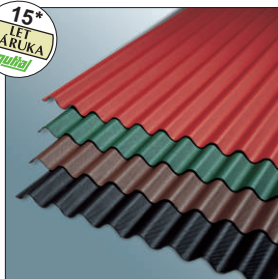

15*
LET
ZÁRUKA
GUTTA

GUTTAPRAL	KÓD	BARVA	ROZMĚR	BALENÍ	CENA	Poznámka
Bitumenová deska vhodná pro zastřešení různých typů staveb. - počet vln na desce - 10 - profil vlny - 95 x 35 mm - plocha - 1,90 m ² - čistá plocha - 1,58 m ²	1135503	černá	2000 x 950 mm	150 ks/pal.	249,00 Kč/ks	cihlově červená
	1135512	hnědá	2000 x 950 mm	150 ks/pal.	259,00 Kč/ks	
	1135509	zelená	2000 x 950 mm	150 ks/pal.	287,00 Kč/ks	
	1135515	červená (terakota)	2000 x 950 mm	150 ks/pal.	267,00 Kč/ks	

15*
LET
ZÁRUKA
GUTTA

GUTTANIT 14	KÓD	BARVA	ROZMĚR	BALENÍ	CENA	Poznámka
Velkoplošná bitumenová deska vhodná pro zastřešení různých typů staveb. Deska s nejmenší ztrátou překrytím. - počet vln na desce - 14 - profil vlny - 76 x 30 mm - plocha - 2,12 m ² - čistá plocha - 1,83 m ²	1035503	černá	2000 x 1060 mm	150 ks/pal.	259,00 Kč/ks	cihlově červená
	1035512	hnědá	2000 x 1060 mm	150 ks/pal.	269,00 Kč/ks	
	1035509	zelená	2000 x 1060 mm	150 ks/pal.	299,00 Kč/ks	
	1035515	červená (terakota)	2000 x 1060 mm	150 ks/pal.	279,00 Kč/ks	

15*
LET
ZÁRUKA
GUTTA

GUTTANIT 11	KÓD	BARVA	ROZMĚR	BALENÍ	CENA	Poznámka
Bitumenová deska vhodná pro zastřešení různých typů staveb. Menší rozměr usnadňuje manipulaci a menší profil vlny snižuje ztráty překrytím. - počet vln na desce - 11 - profil vlny - 76 x 30 mm - plocha - 1,66 m ² - čistá plocha - 1,40 m ²	1030703	černá	2000 x 830 mm	150 ks/pal.	219,00 Kč/ks	cihlově červená
	1030712	hnědá	2000 x 830 mm	150 ks/pal.	221,00 Kč/ks	
	1030709	zelená	2000 x 830 mm	150 ks/pal.	249,00 Kč/ks	
	1030715	červená (terakota)	2000 x 830 mm	150 ks/pal.	232,00 Kč/ks	