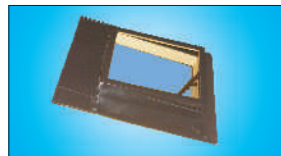

STŘEŠNÍ VIKÝŘ PRO ŠINDELE

Vyrobený z pozinkovaného ocelového plechu ošetřeného barevným nátěrem a vyplněný 4 mm bezpečnostním sklem.

KÓD	BARVA	ROZMĚR	BALENÍ	CENA	Poznámka
x0501224	tmavě červ.	43 cm x 49,5 cm	1 ks	2360,00 Kč/ks	
x0501223	hnědá	43 cm x 49,5 cm	1 ks	2360,00 Kč/ks	
x0501221	černá	43 cm x 49,5 cm	1 ks	2360,00 Kč/ks