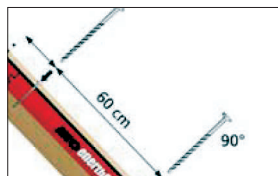

ENERTHERM - doplňky

UPEVŇOVACÍ ŠROUBY	KÓD	TYP	ROZMĚR	BALENÍ	CENA	Poznámka
Slouží k mechanickému připevnění panelů k podkladní konstrukci.	30460180x	180	8 x 180 mm	25 ks*	628,00 Kč/bal	
	30460200x	200	8 x 200 mm	25 ks*	718,00 Kč/bal	
	30460230x	230	8 x 230 mm	25 ks*	728,00 Kč/bal	
	30460250x	250	8 x 250 mm	25 ks*	798,00 Kč/bal